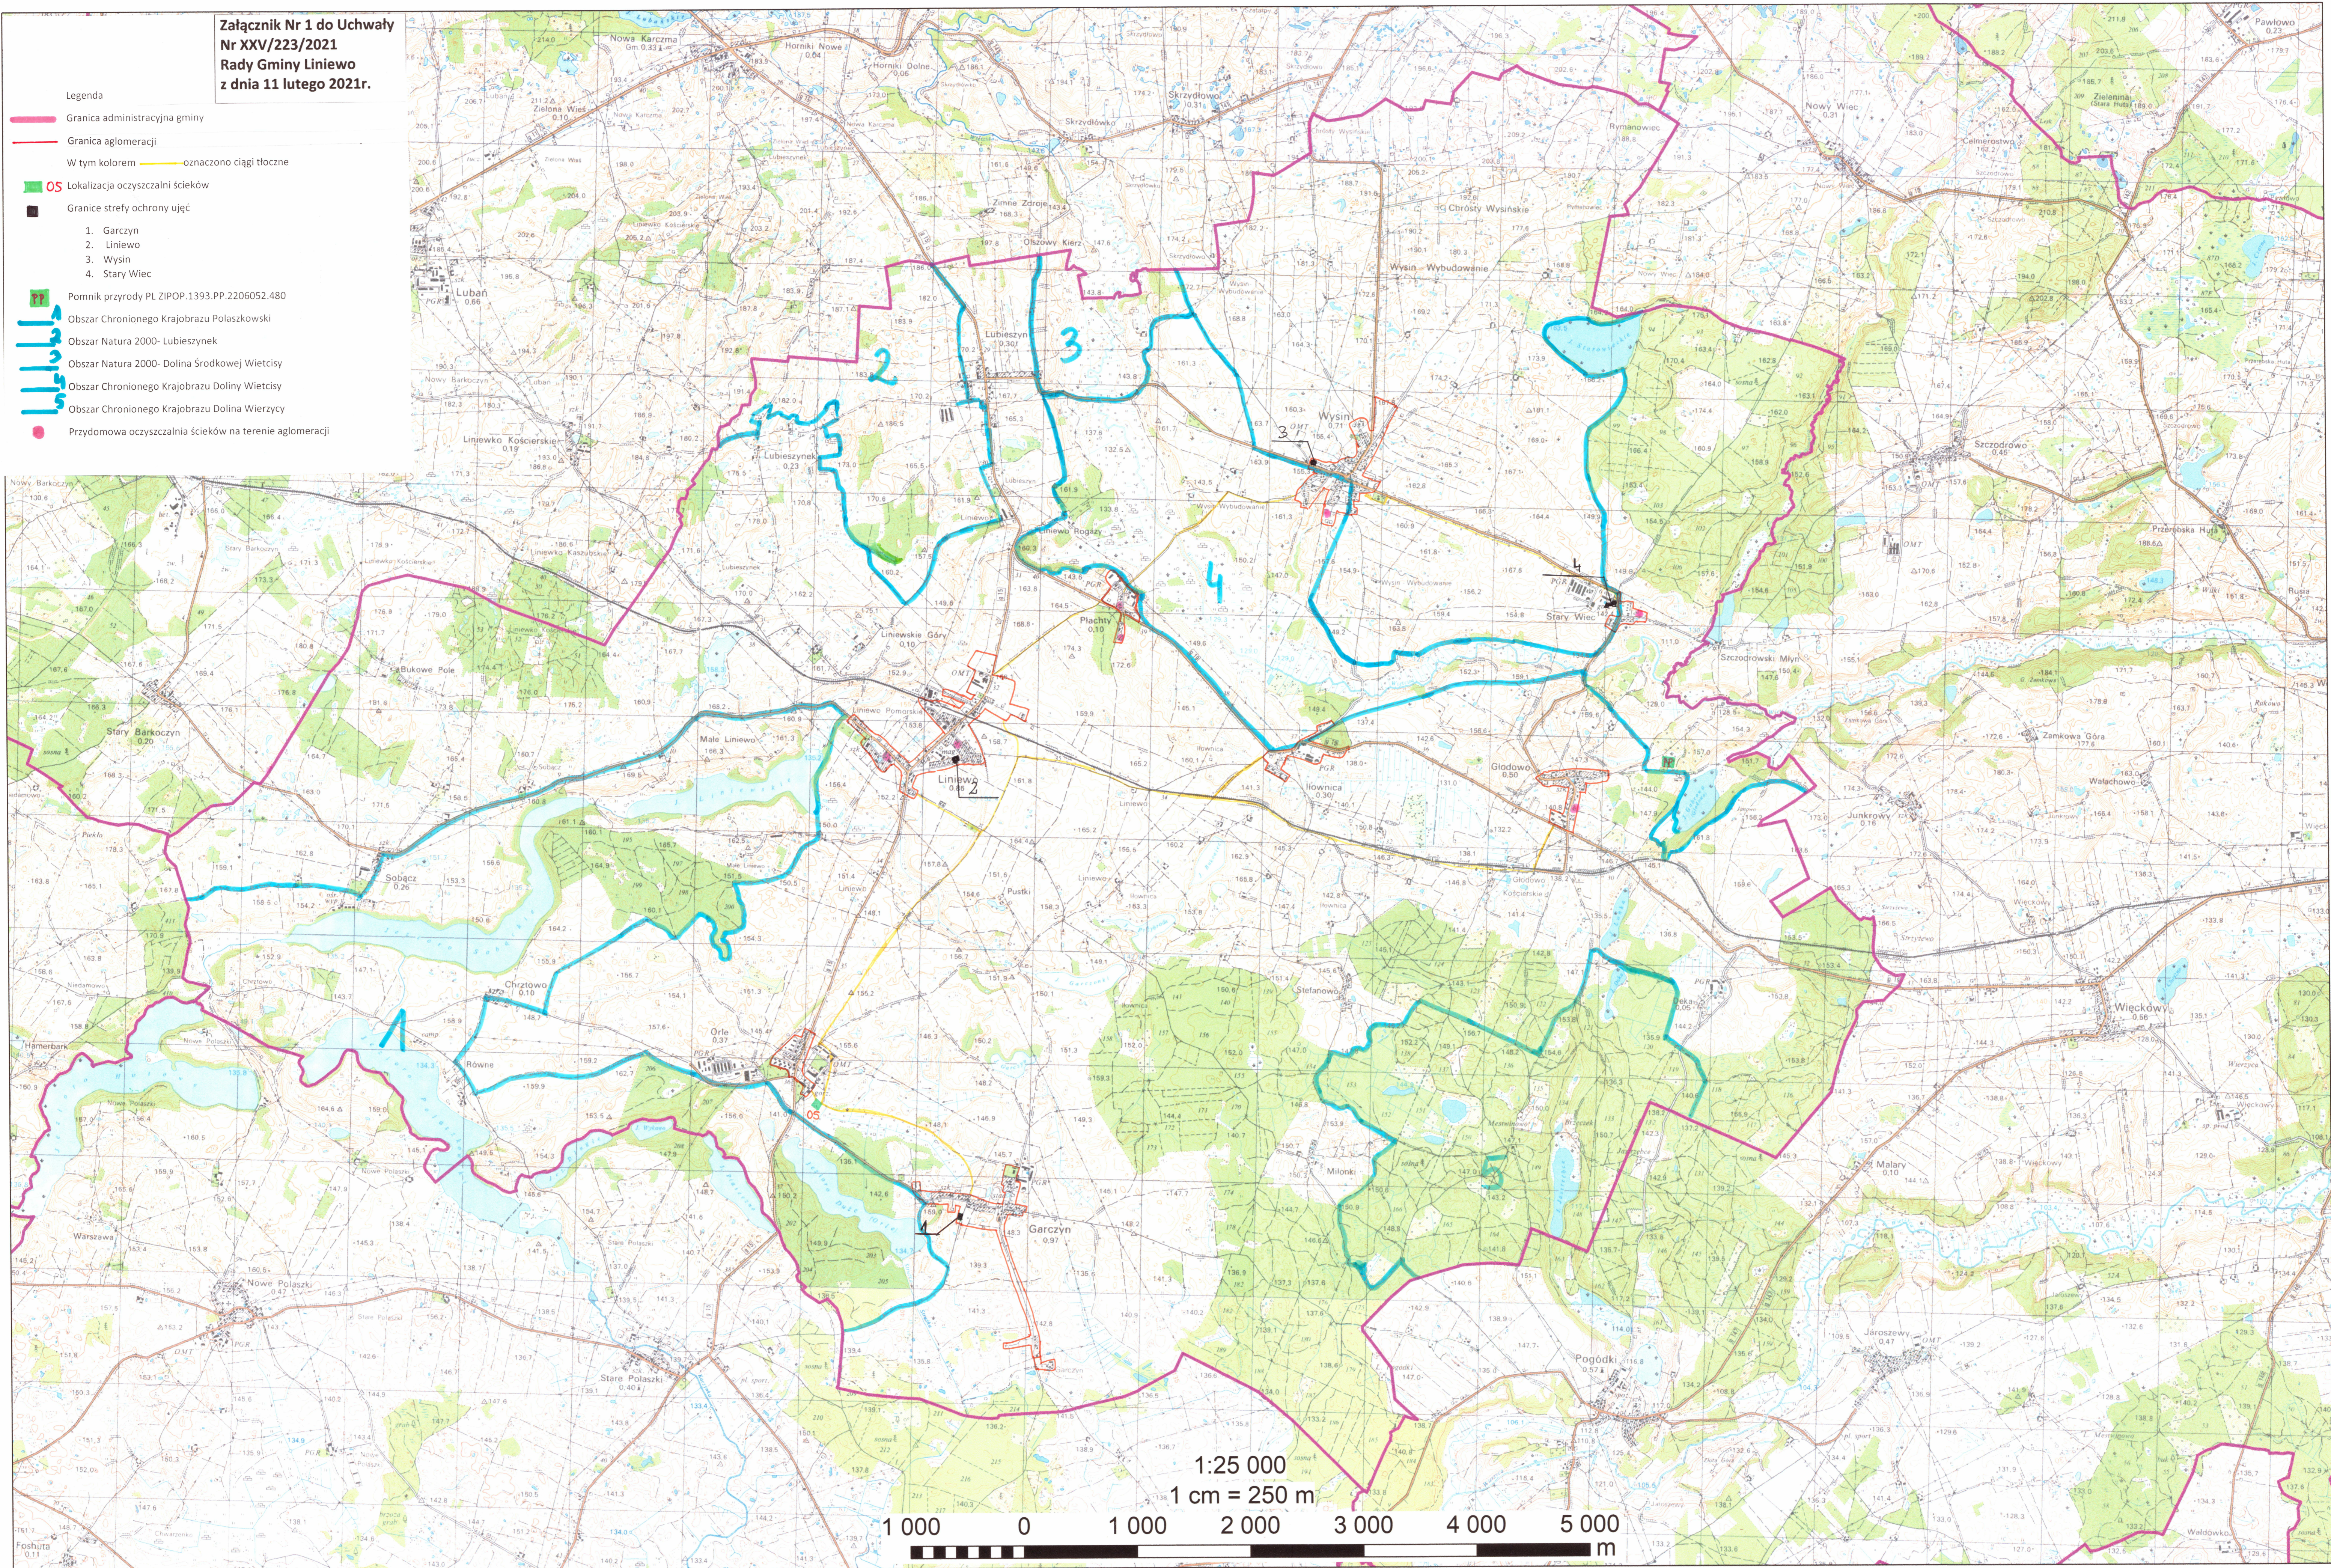

Gmina Liniewo

Załącznik Nr 1 do Uchwały
Nr XXV/223/2021
Rady Gminy Liniewo
z dnia 11 lutego 2021r.

Legenda

-  Granica administracyjna gminy
-  Granica aglomeracji
- W tym kolorem  oznaczono ciągi tłoczne
-  OS Lokalizacja oczyszczalni ścieków
-  Granice strefy ochrony ujęć
- 1. Garczyn
 2. Liniewo
 3. Wysin
 4. Stary Wiec
-  Pomnik przyrody PL ZIPOP.1393.PP.2206052.480
-  Obszar Chronionego Krajobrazu Połaskowski
-  Obszar Natura 2000- Lubieszyn
-  Obszar Natura 2000- Dolina Środkowej Więtcisy
-  Obszar Chronionego Krajobrazu Doliny Więtcisy
-  Obszar Chronionego Krajobrazu Dolina Wierzyca
-  Przydomowa oczyszczalnia ścieków na terenie aglomeracji

1:25 000
1 cm = 250 m